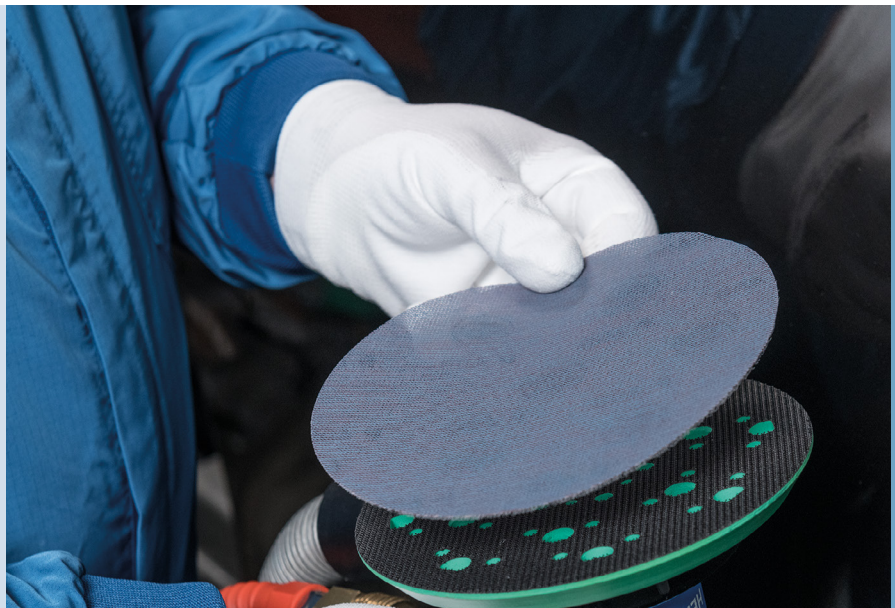

MULTINET VEL

Open schuurschijven met Netstructuur klithechtend voor stofvrij schuren

Uw voordeel

- Nagenoeg stofvrij Schuren doorStofafzuiging over het gehele schijfoppervlak
- Gemakkelijker schijfwisselen door klithechting en geen rekening te houden met gatenpatroon
- Lange standtijd en hoger afname door minder vervuiling van de schijf
- Uitgebreid korrelassortiment geschikt op diverse materialen:
MN 922 VEL: P 80, P 120, P 180
MN 921 VEL: P 240, P 320, P 400, P 500, P 600, P 800
- Hoge Kantenstabiliteit en scheurbestendig
- Hoog economisch rendement

Productvormen

Standaard product met korte levertijd uit voorraad

- Ø 77 mm // MN 921 VEL
- Ø 125 mm // MN 921 VEL
- Ø 150 mm // MN 921 VEL
MN 922 VEL

Producten op maat/vorm

Andere afmetingen op aanvraag.
Minimale aantallen en levertijd kunt u bespreken met uw Hermes contactpersoon.

for an excellent finish

MULTINET VEL

Open schuurschijven met Netstructuur klithechtend voor stofvrij schuren

Materialen	Lakken, Grondlagen, Gips, Plamuur, Hard- en Zachthout, Metalen, Kunststof, Composieten
Toepassing	Voor handschuren alsop hand- of robot gestuurde Excentermachines <ul style="list-style-type: none">• Voorschuren• Tussen- en fijnschuren• Finish-toepassingen
Schuurkorrel	Korund
Binding	Kunsthars
Drager	Schuurnet met Velours klithechting
Korrelbereik	MN 922 VEL: P 80, P 120, P 180 MN 921 VEL: P 240, P 320, P 400, P 500, P 600, P 800